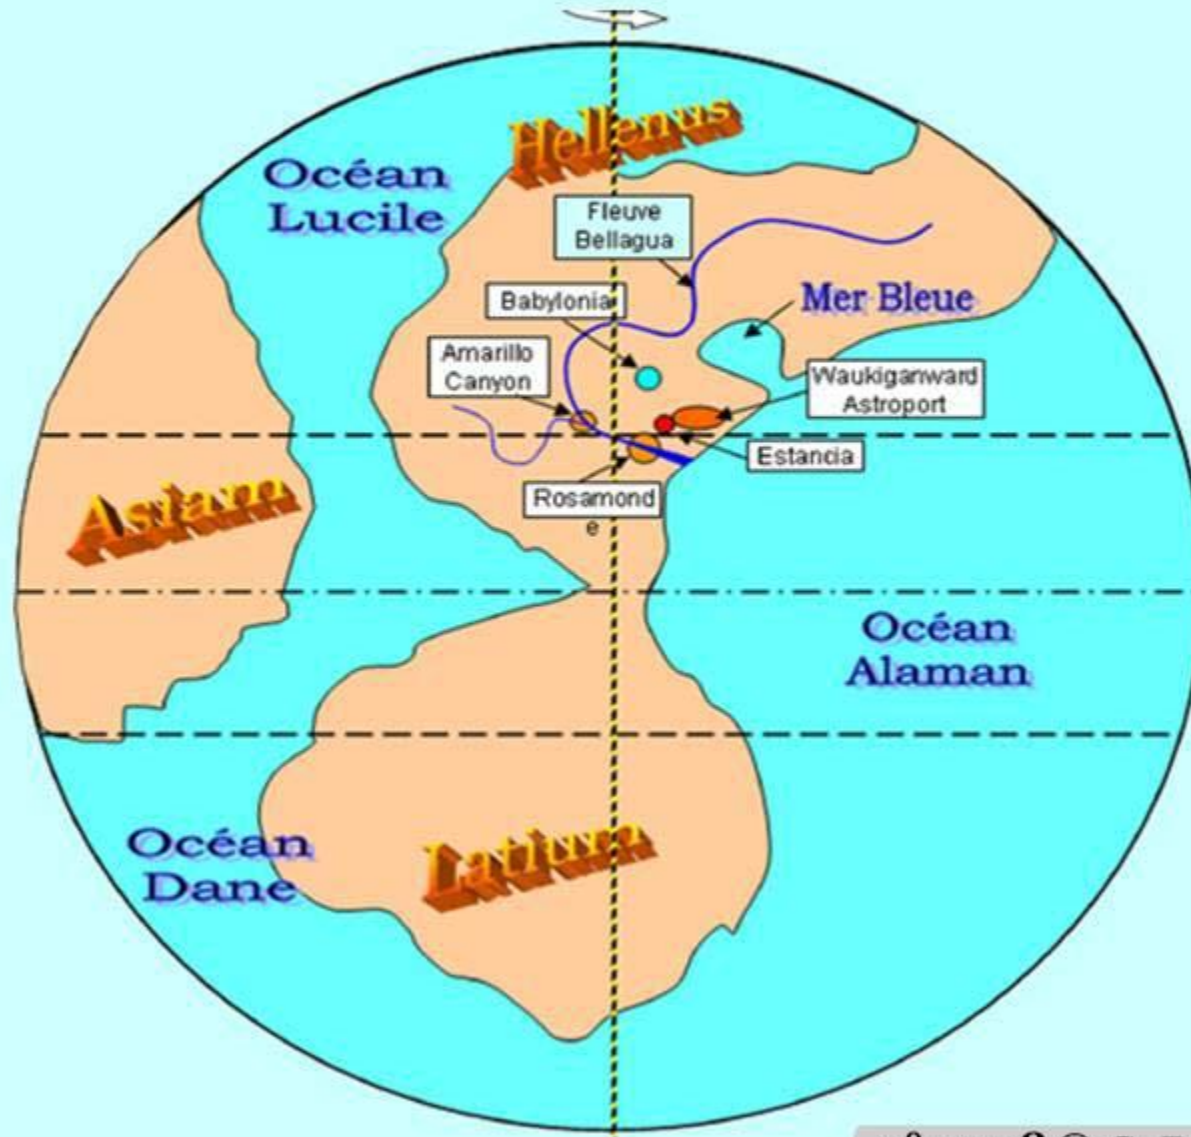

Arthys et Rosamonde